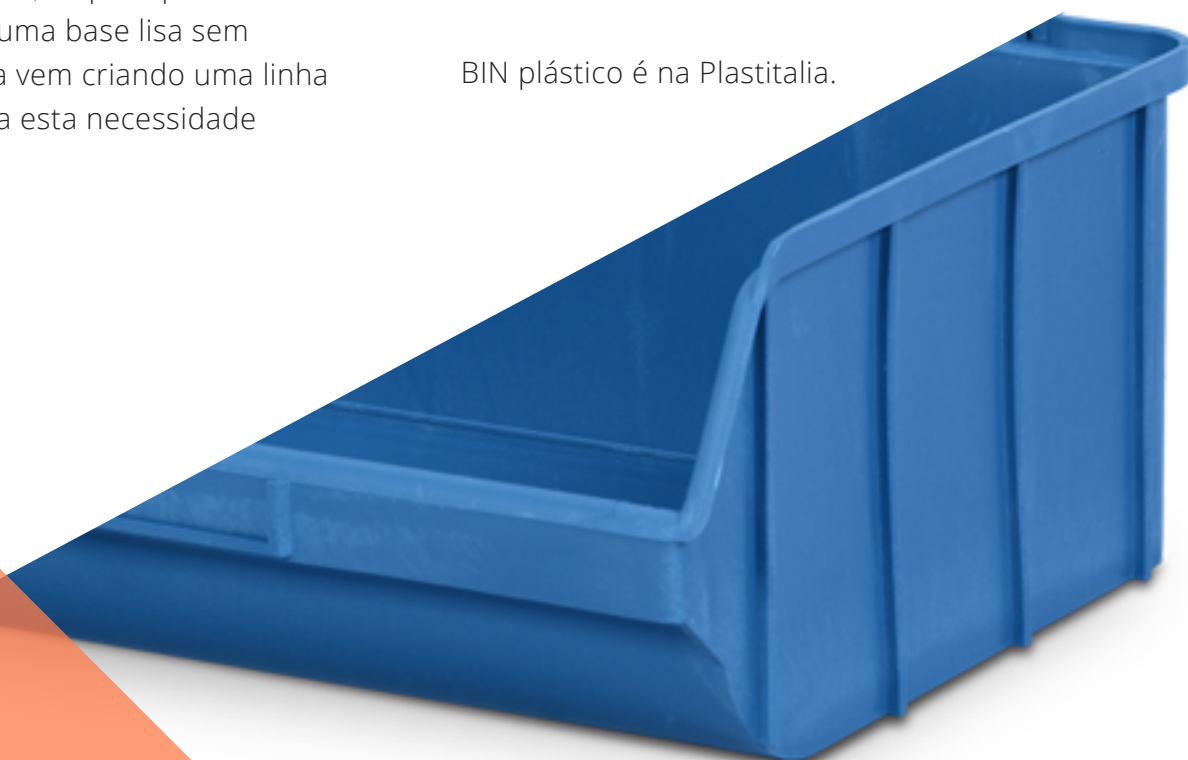

GAVETEIROS BIN: A BASE DA ORGANIZAÇÃO E PICKING

Os gaveteiros BIN são úteis para uma grande variedade de estabelecimentos. Desde lojas de bairro, passando por almoxarifados industriais, até sofisticados armazéns logísticos com equipamentos automatizados, o BIN sempre tem um papel vital na organização de materiais ou bens.

Normalmente eles são utilizados em pilhas ou montados em blocos, já que são auto-travantes, ou em estantes metálicas. Esta linha é consagrada no mercado brasileiro, e a Plastitalia fornece todos os modelos.

De uns anos para cá, contudo, a procura por um tipo diferente de sistema logístico vem aumentando com força: o sistema de flow rack, que utiliza roletes, requer que o gaveteiro BIN tenha uma base lisa sem encaixes. A Plastitalia vem criando uma linha ampla para atender a esta necessidade também.

Aqui na Plastitalia, nossa equipe de atendimento tem longa experiência e tradição em ajudar o cliente a escolher o BIN correto, na modalidade de compra mais adequada.

Ajudamos você a fazer uma boa escolha e a evitar erros comuns.

Temos uma linha grande de BINs. Mesmo assim, quando o cliente necessita um item que não existe em linha, pode usufruir do nosso setor de projetos: é uma infinidade de possibilidades, desde customizações, e acessórios, até o desenvolvimento de um produto completamente novo e específico.

Conte conosco.

BIN plástico é na Plastitalia.